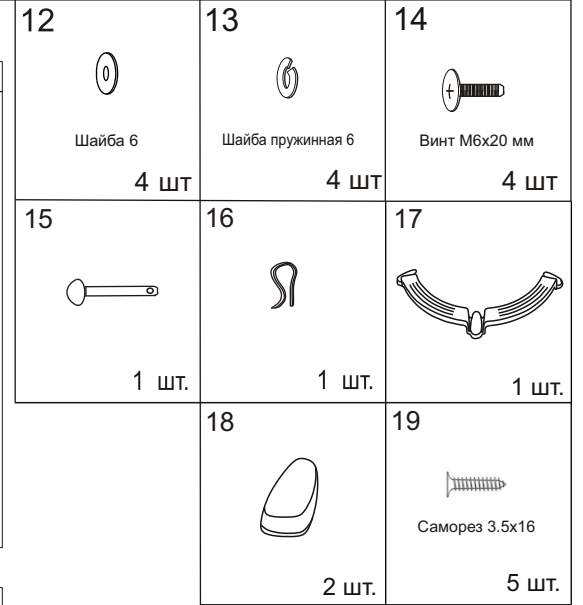

# Инструкция по сборке детского кресла (KD-4-F)

Примечание: детали №15, №16 упакованы с деталью №5.

Уважаемый покупатель!

Стулья и кресла предназначены для использования в общественных и жилых помещениях. Сохранность изделий и продолжительность их эксплуатации зависят от правильного обращения и своевременного ухода за ними.

### Регулировки кресла